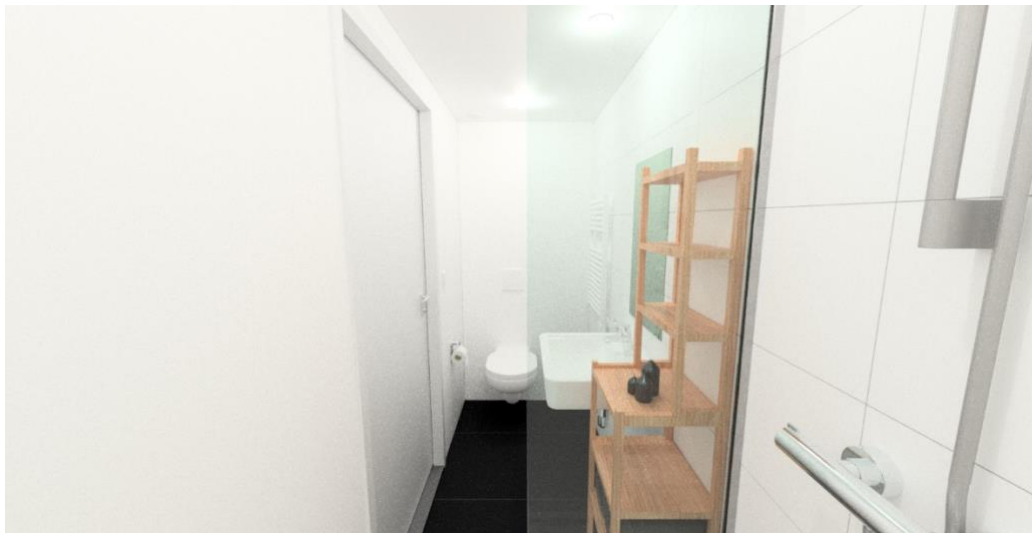

Impressie badkamer